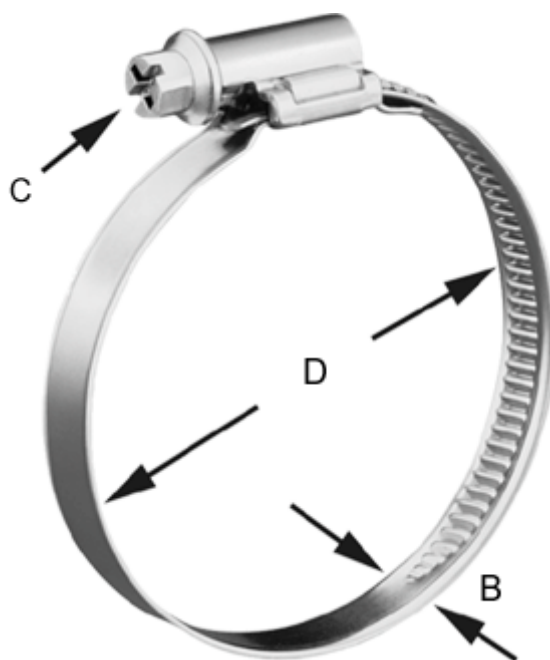

Varenummer: 021366702080  
Beskrivelse: Norma snekkebånd  
TORRO 70-90/12 C7 W2

## Mål

---

Bredde B = 12.0  
C (Skruetype) = C7 - 7mm  
Diameter D = 70-90